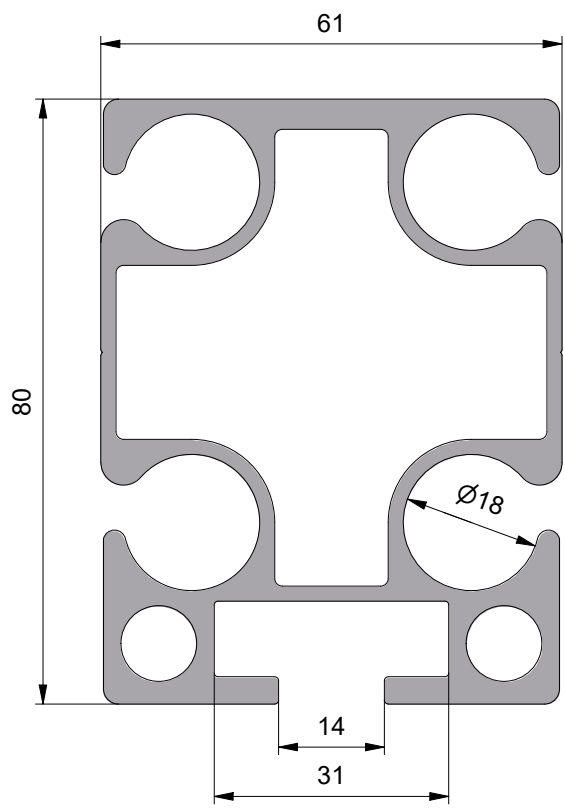

D

D

C

C

B

B

A

A

Name:

Profil-Keder-80x61

* Pouze informativní výkres *

Date: 05.03.2024

Drew: V.Nagy

4

3

2