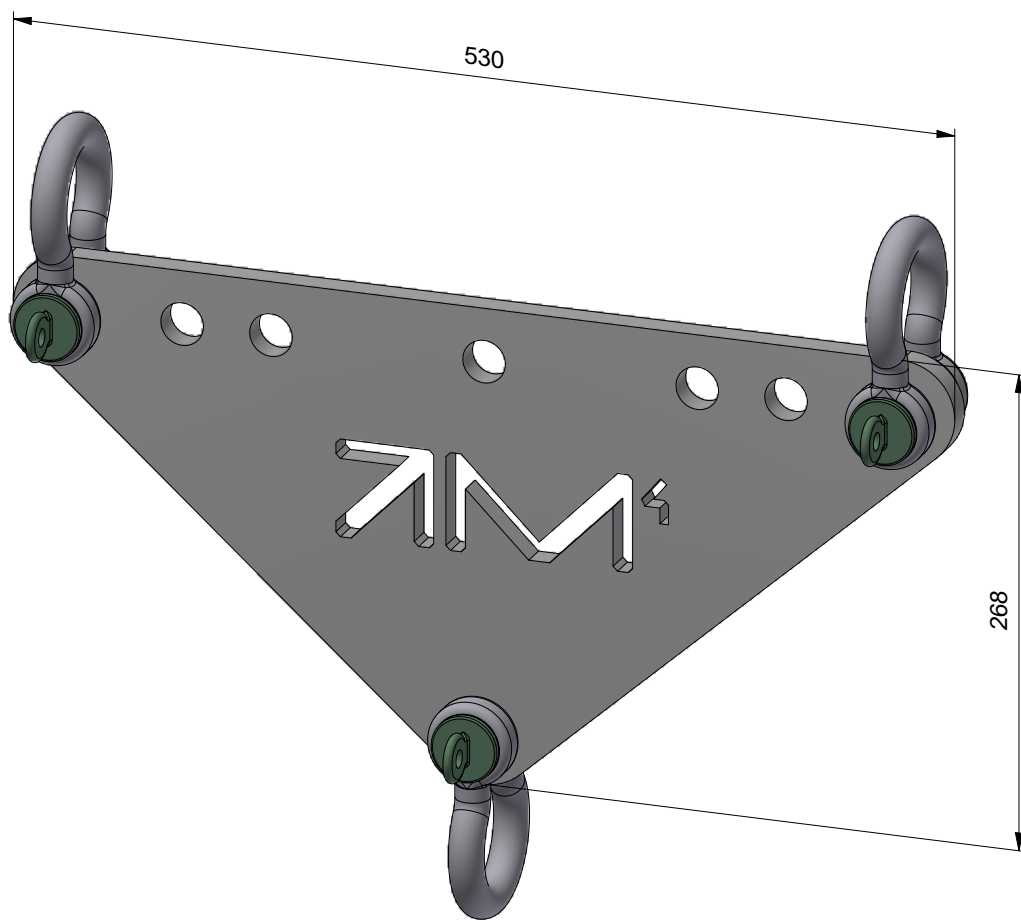

WEIGHT : 12,3kg
včetně schacklů

Name:
DELTA PLATE 2000Kg + Schackles

* Pouze informativní výkres *

Date: 28.01.2022

Drew: mzubor

4

3

2