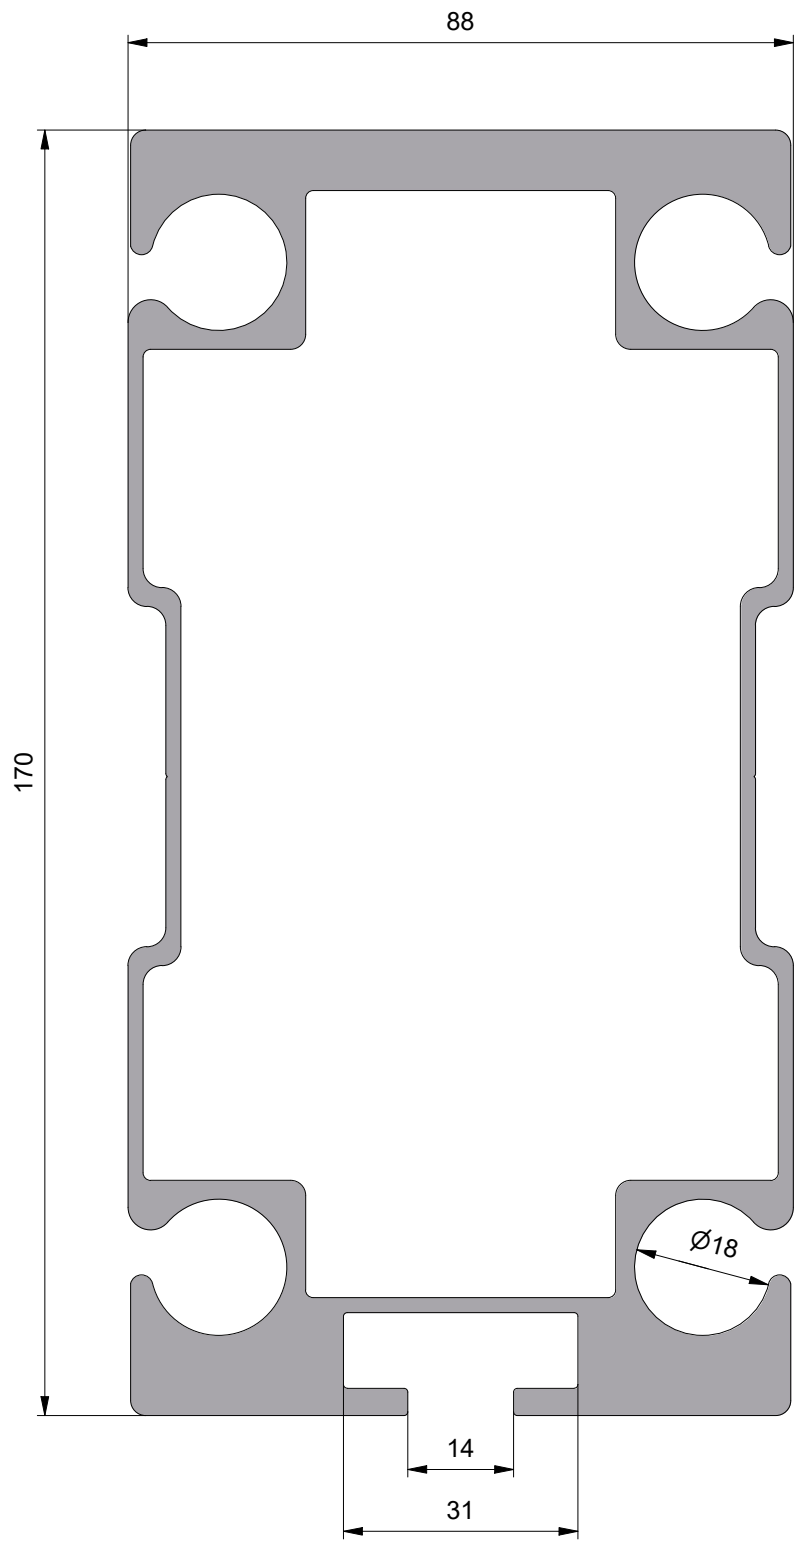

Name:

Profil-Keder-170x88

* Pouze informativní výkres *

Date: 05.03.2024

Drew: V.Nagy

4

3

2